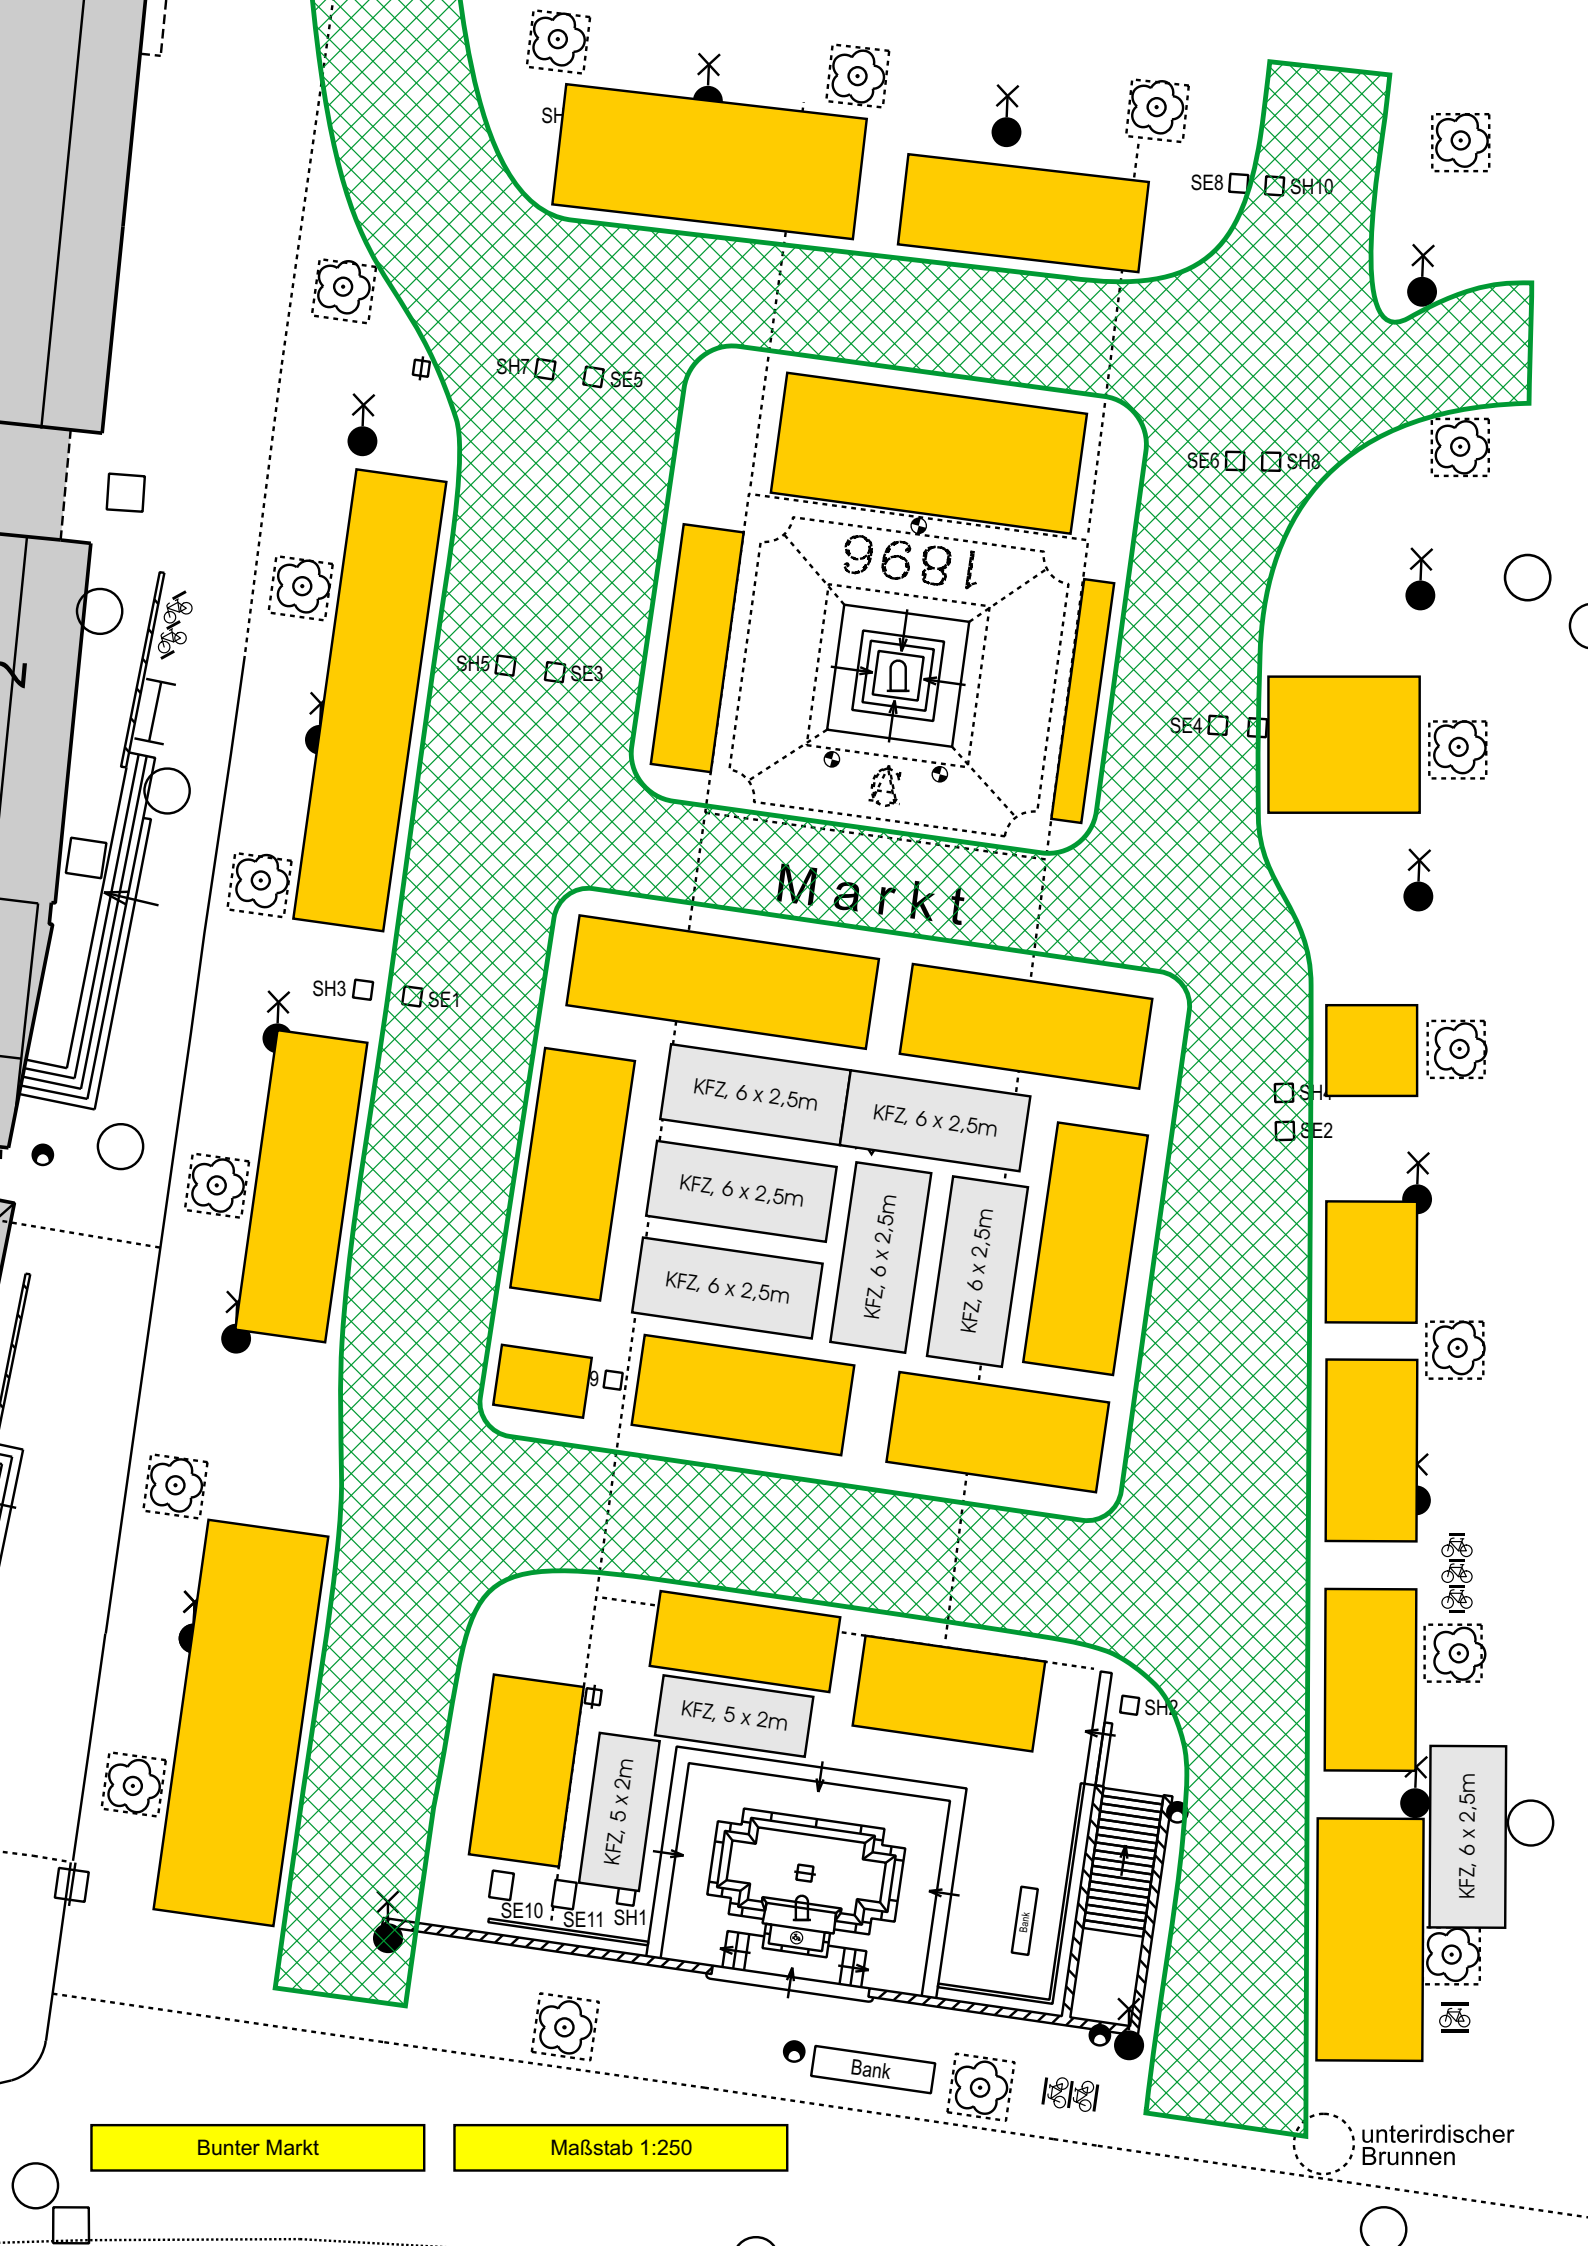

Bunter Markt

Maßstab 1:250

unterirdischer Brunnen