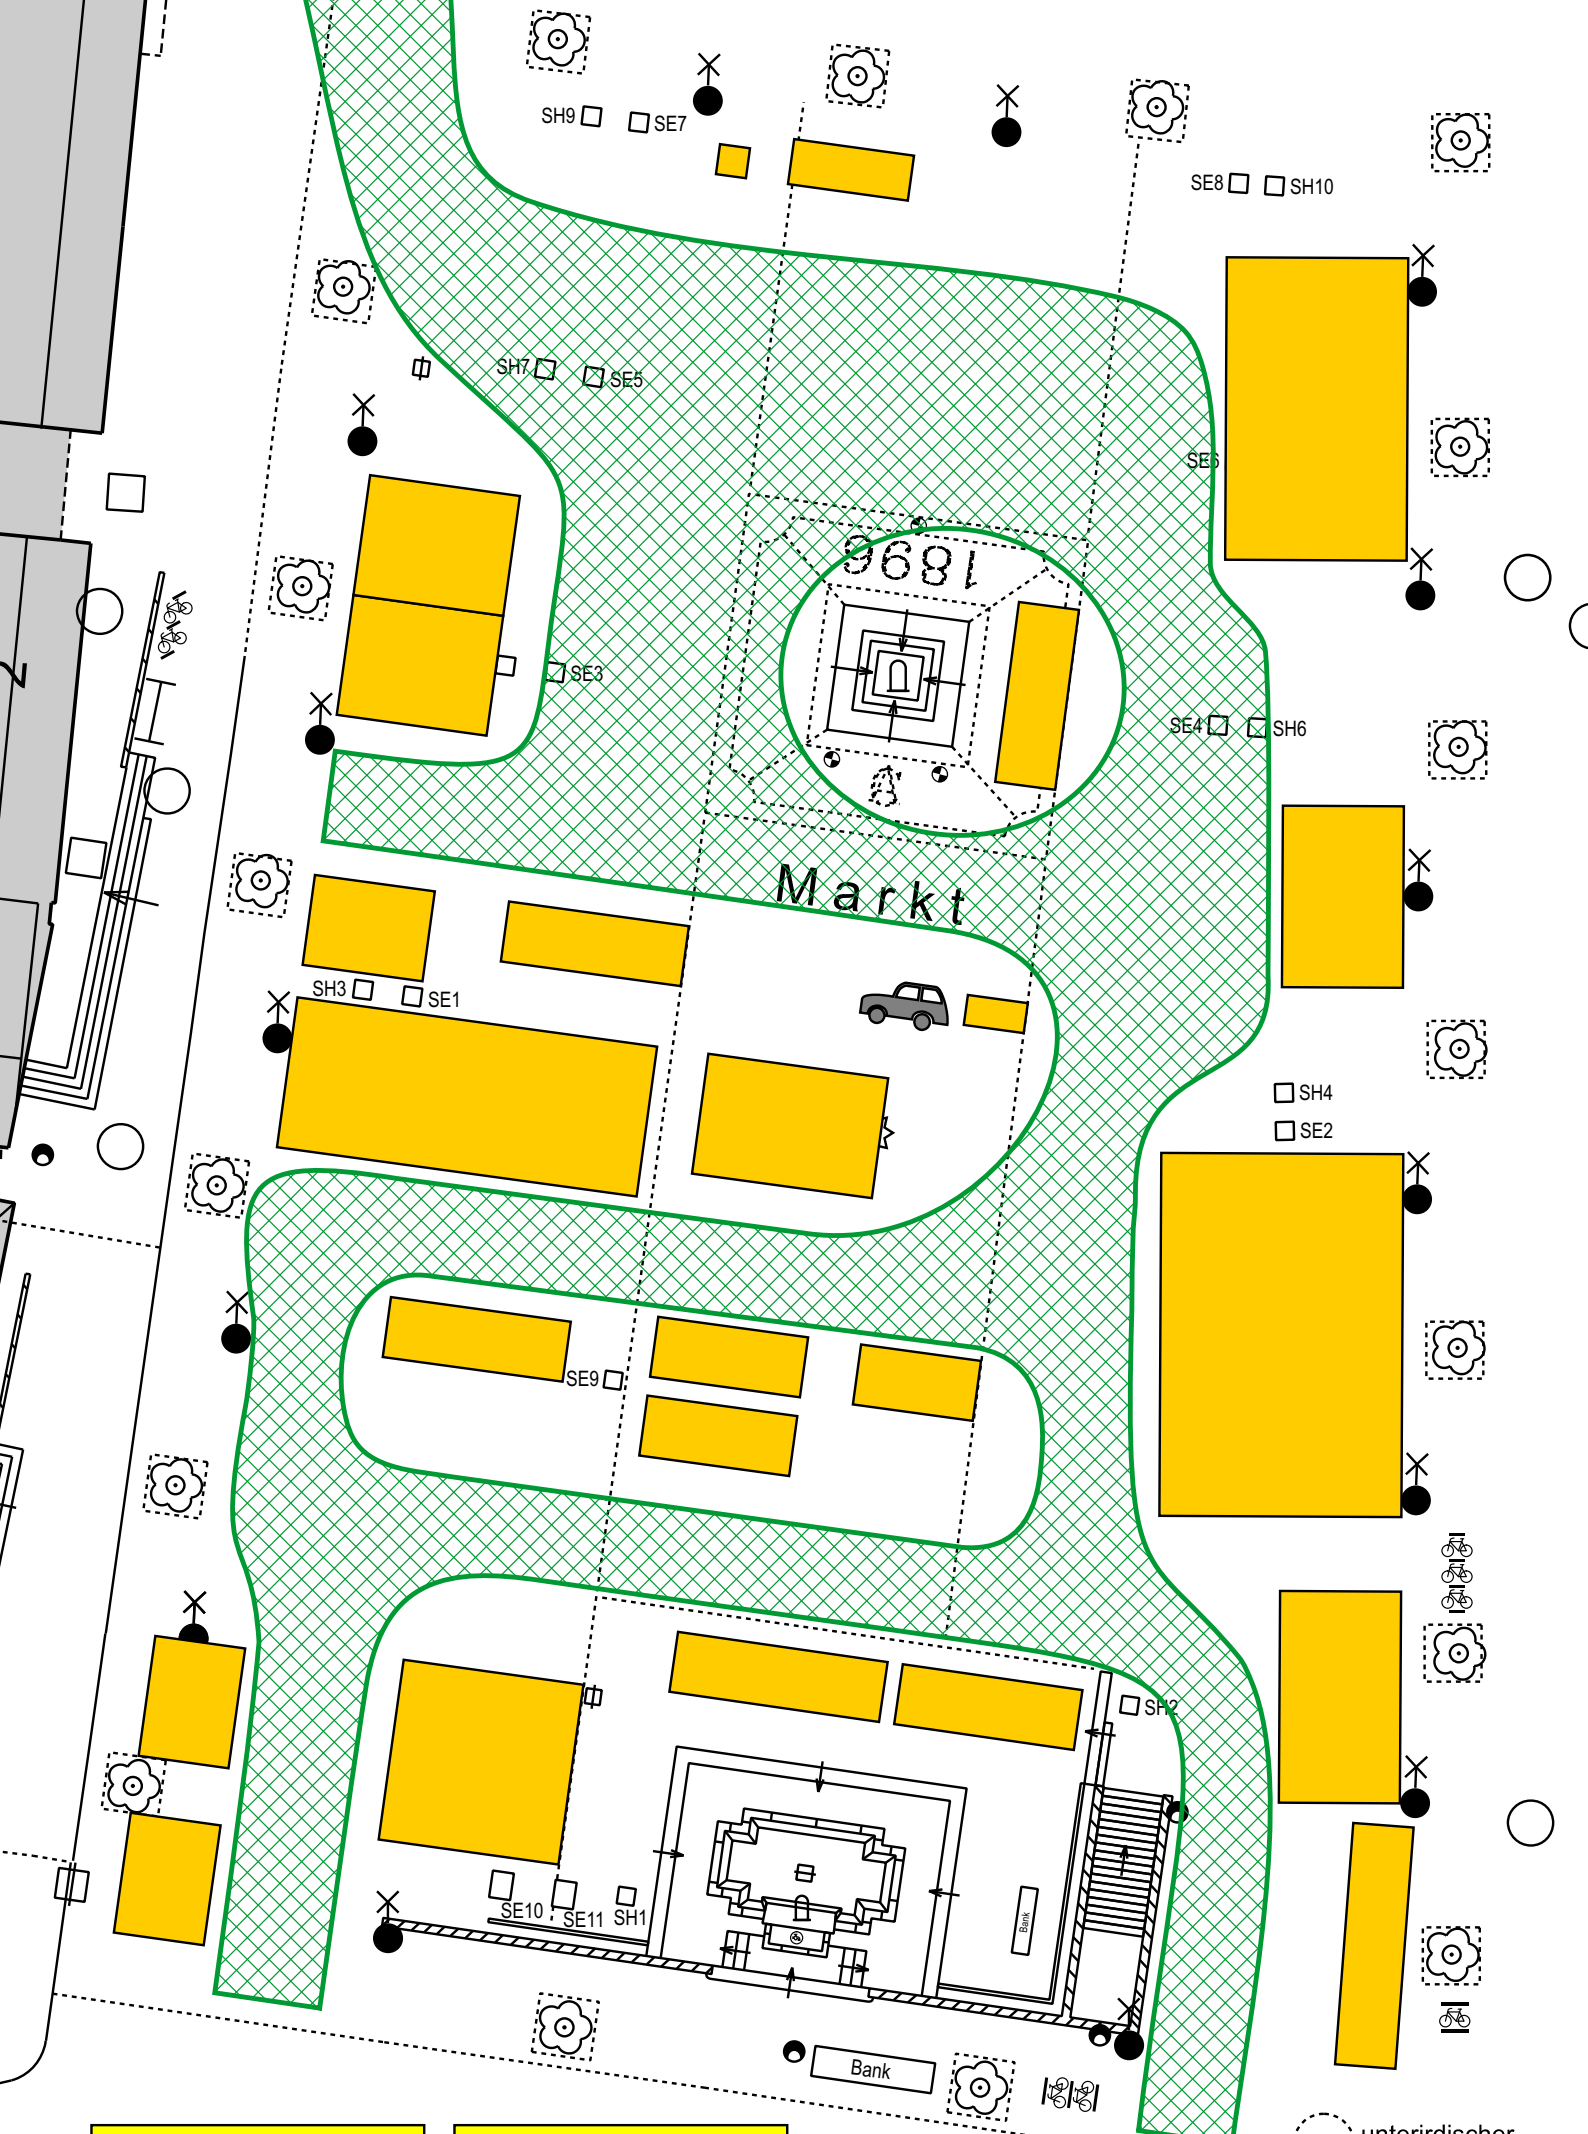

Wochenmarkt Dienstag

Maßstab 1:250

unterirdischer Brunnen

Wochenmarkt Dienstag

Maßstab 1:250

unterirdischer Brunnen

Wochenmarkt Donnerstag

Maßstab 1:250

unterirdischer Brunnen

Wochenmarkt Freitag

Maßstab 1:250

unterirdischer Brunnen

Wochenmarkt Freitag

Maßstab 1:250

unterirdischer Brunnen

Wochenmarkt Sonnabend

Maßstab 1:250

erirdischer innen