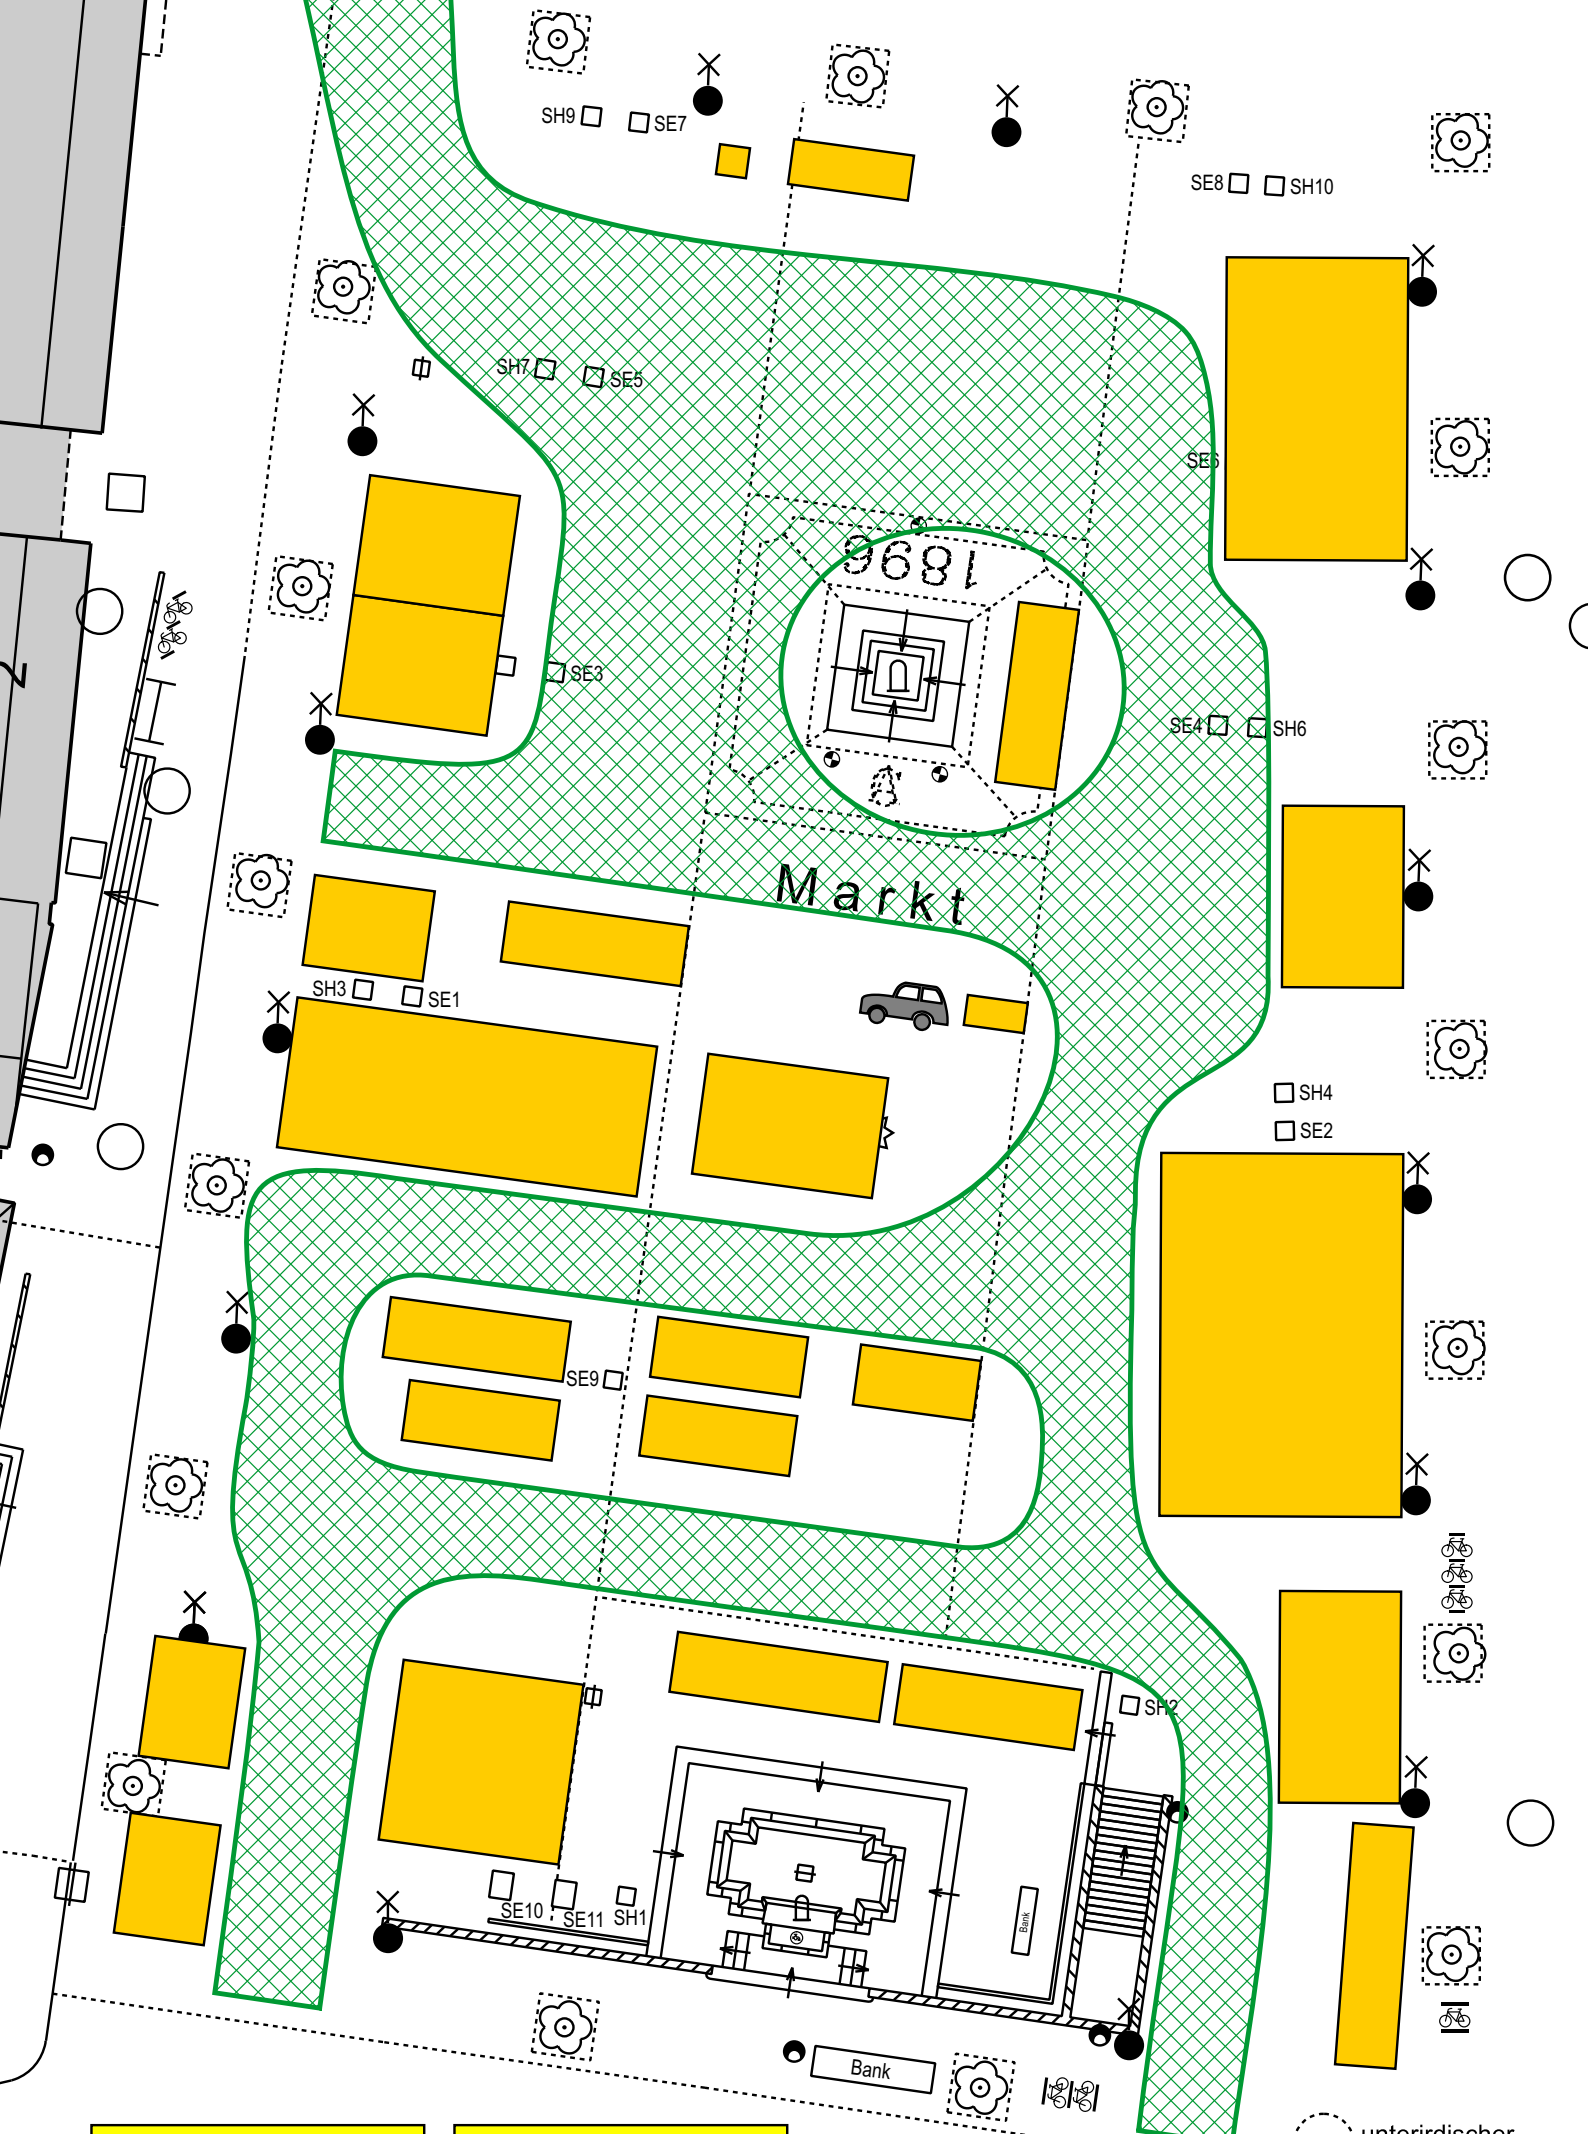

Wochenmarkt Dienstag

Maßstab 1:250

unterirdischer Brunnen

Wochenmarkt Dienstag

Maßstab 1:250

unterirdischer Brunnen

Wochenmarkt Donnerstag

Maßstab 1:250

unterirdischer Brunnen

Wochenmarkt Freitag

Maßstab 1:250

unterirdischer Brunnen

Wochenmarkt Freitag

Maßstab 1:250

unterirdischer Brunnen

Wochenmarkt Sonnabend

Maßstab 1:250

erirdischer innen