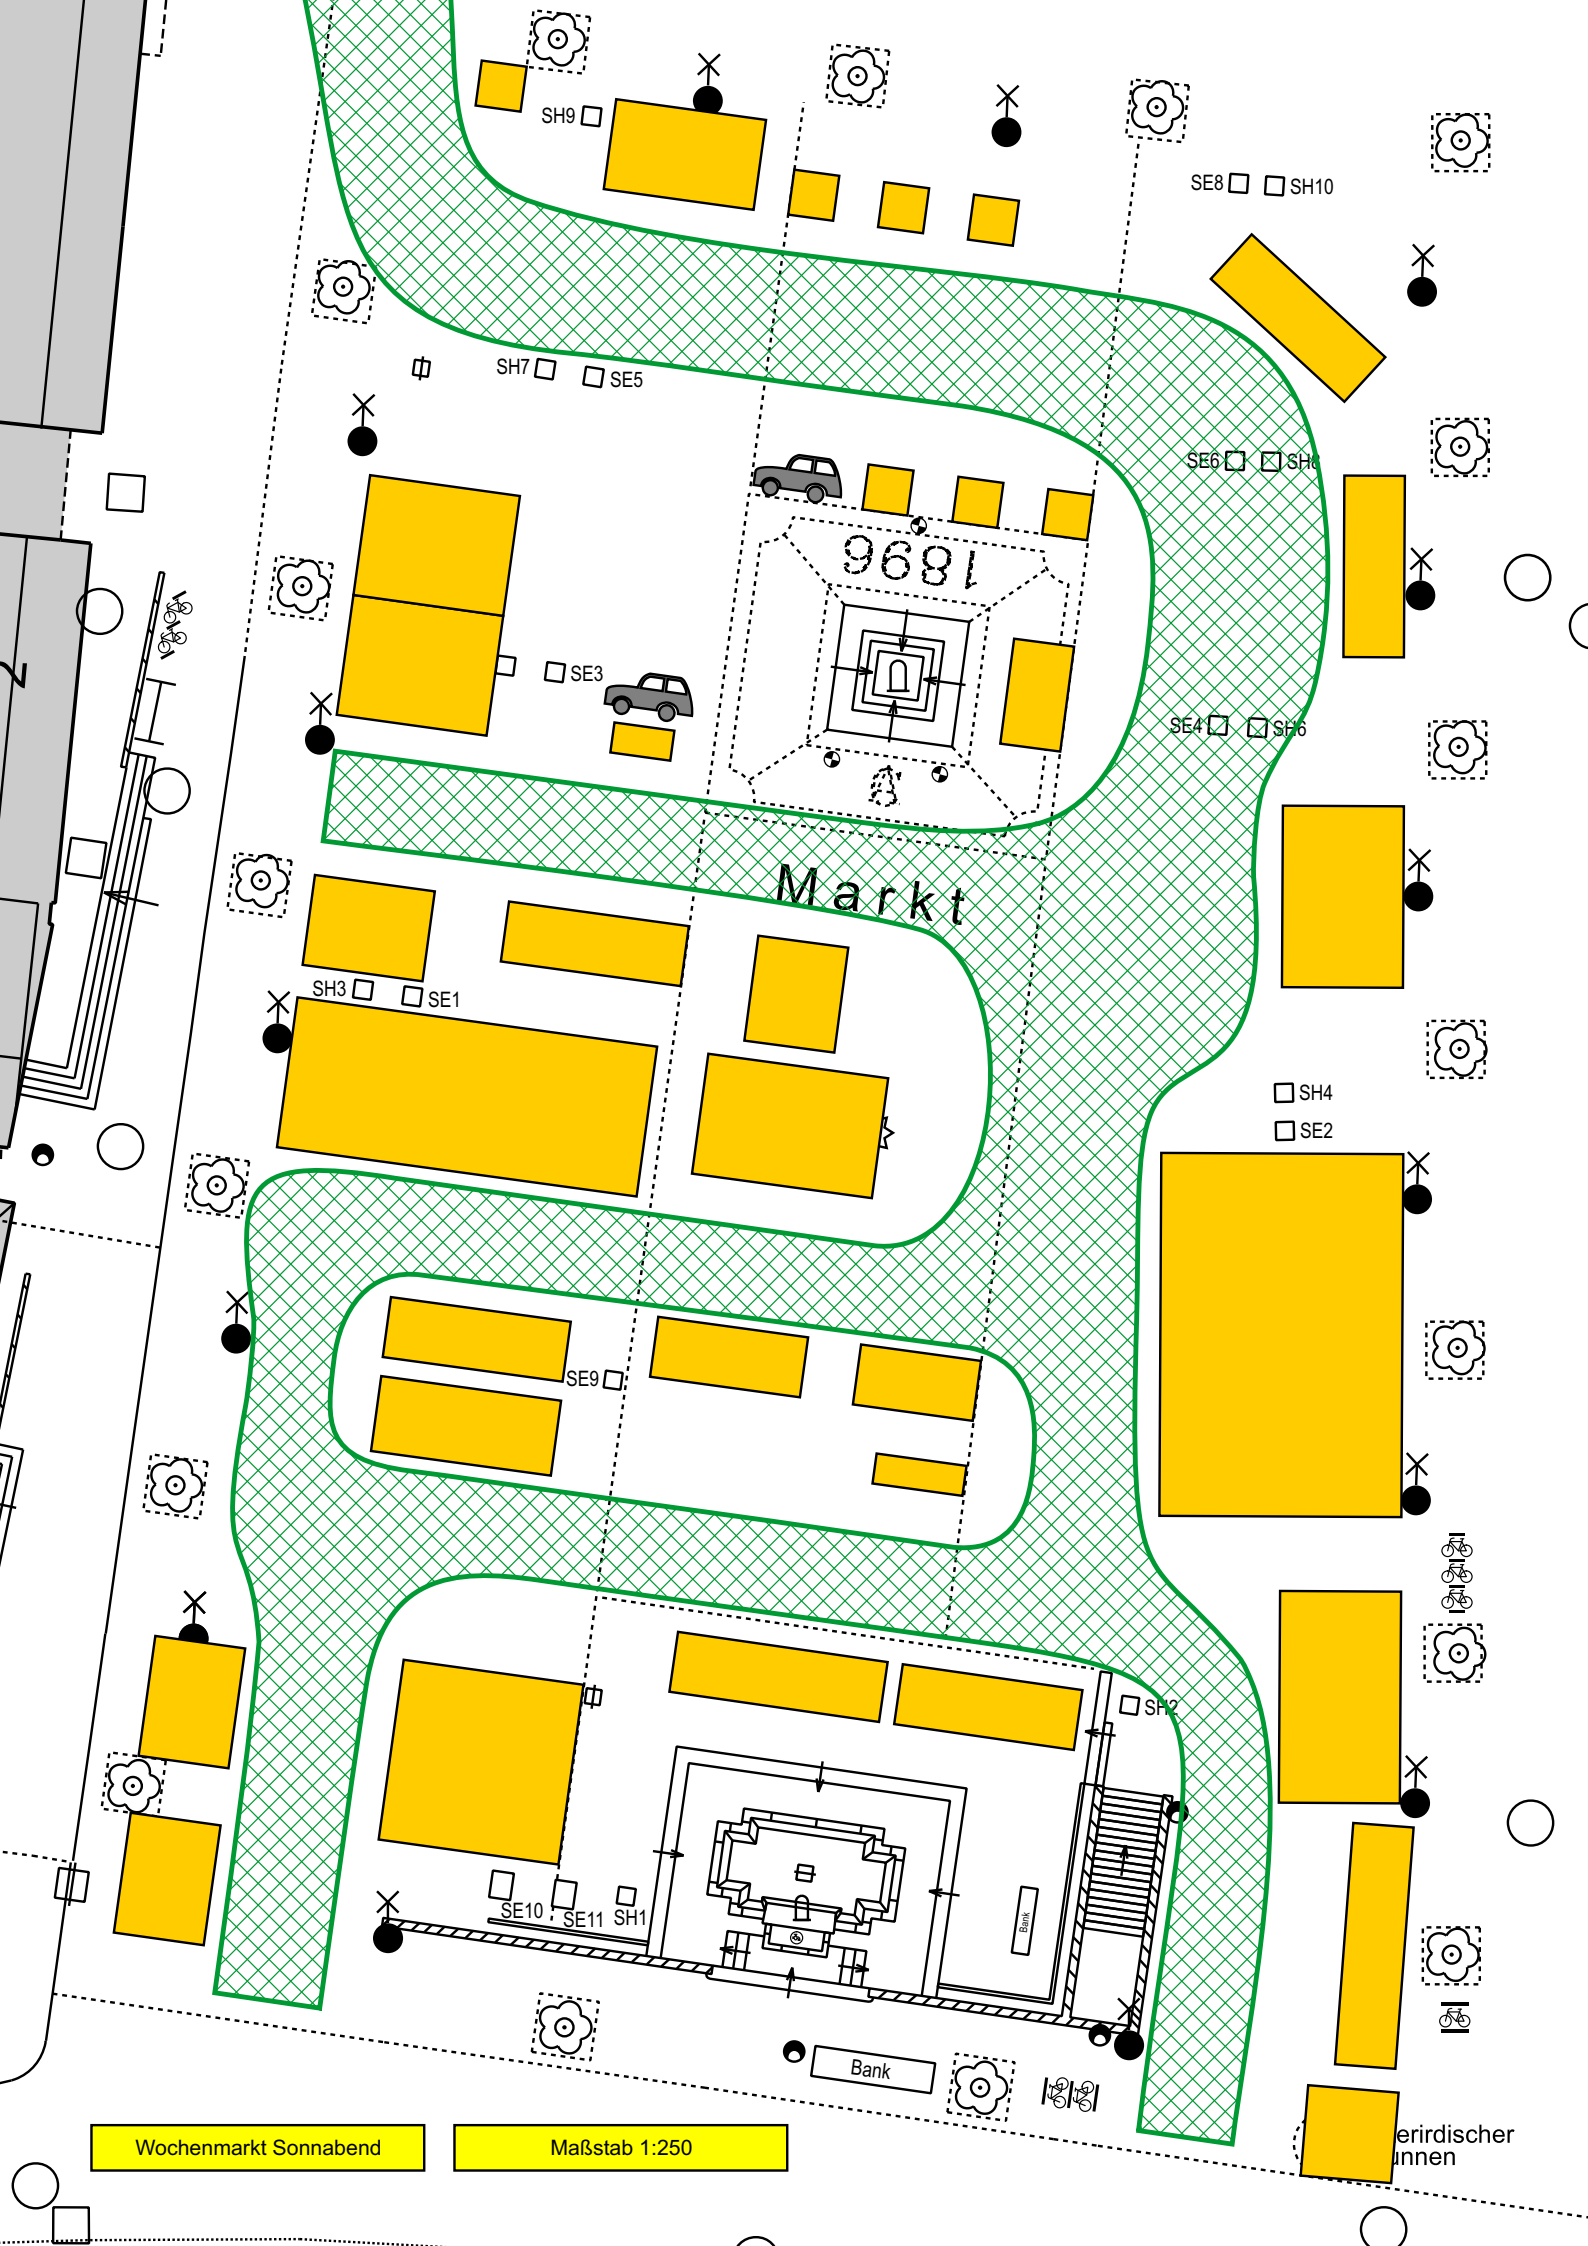

Wochenmarkt Dienstag

Maßstab 1:250

unterirdischer Brunnen

Wochenmarkt Dienstag

Maßstab 1:250

unterirdischer Brunnen

Wochenmarkt Donnerstag

Maßstab 1:250

unterirdischer Brunnen

Wochenmarkt Freitag

Maßstab 1:250

unterirdischer Brunnen

Wochenmarkt Freitag

Maßstab 1:250

unterirdischer Brunnen

Wochenmarkt Sonnabend

Maßstab 1:250

erirdischer innen