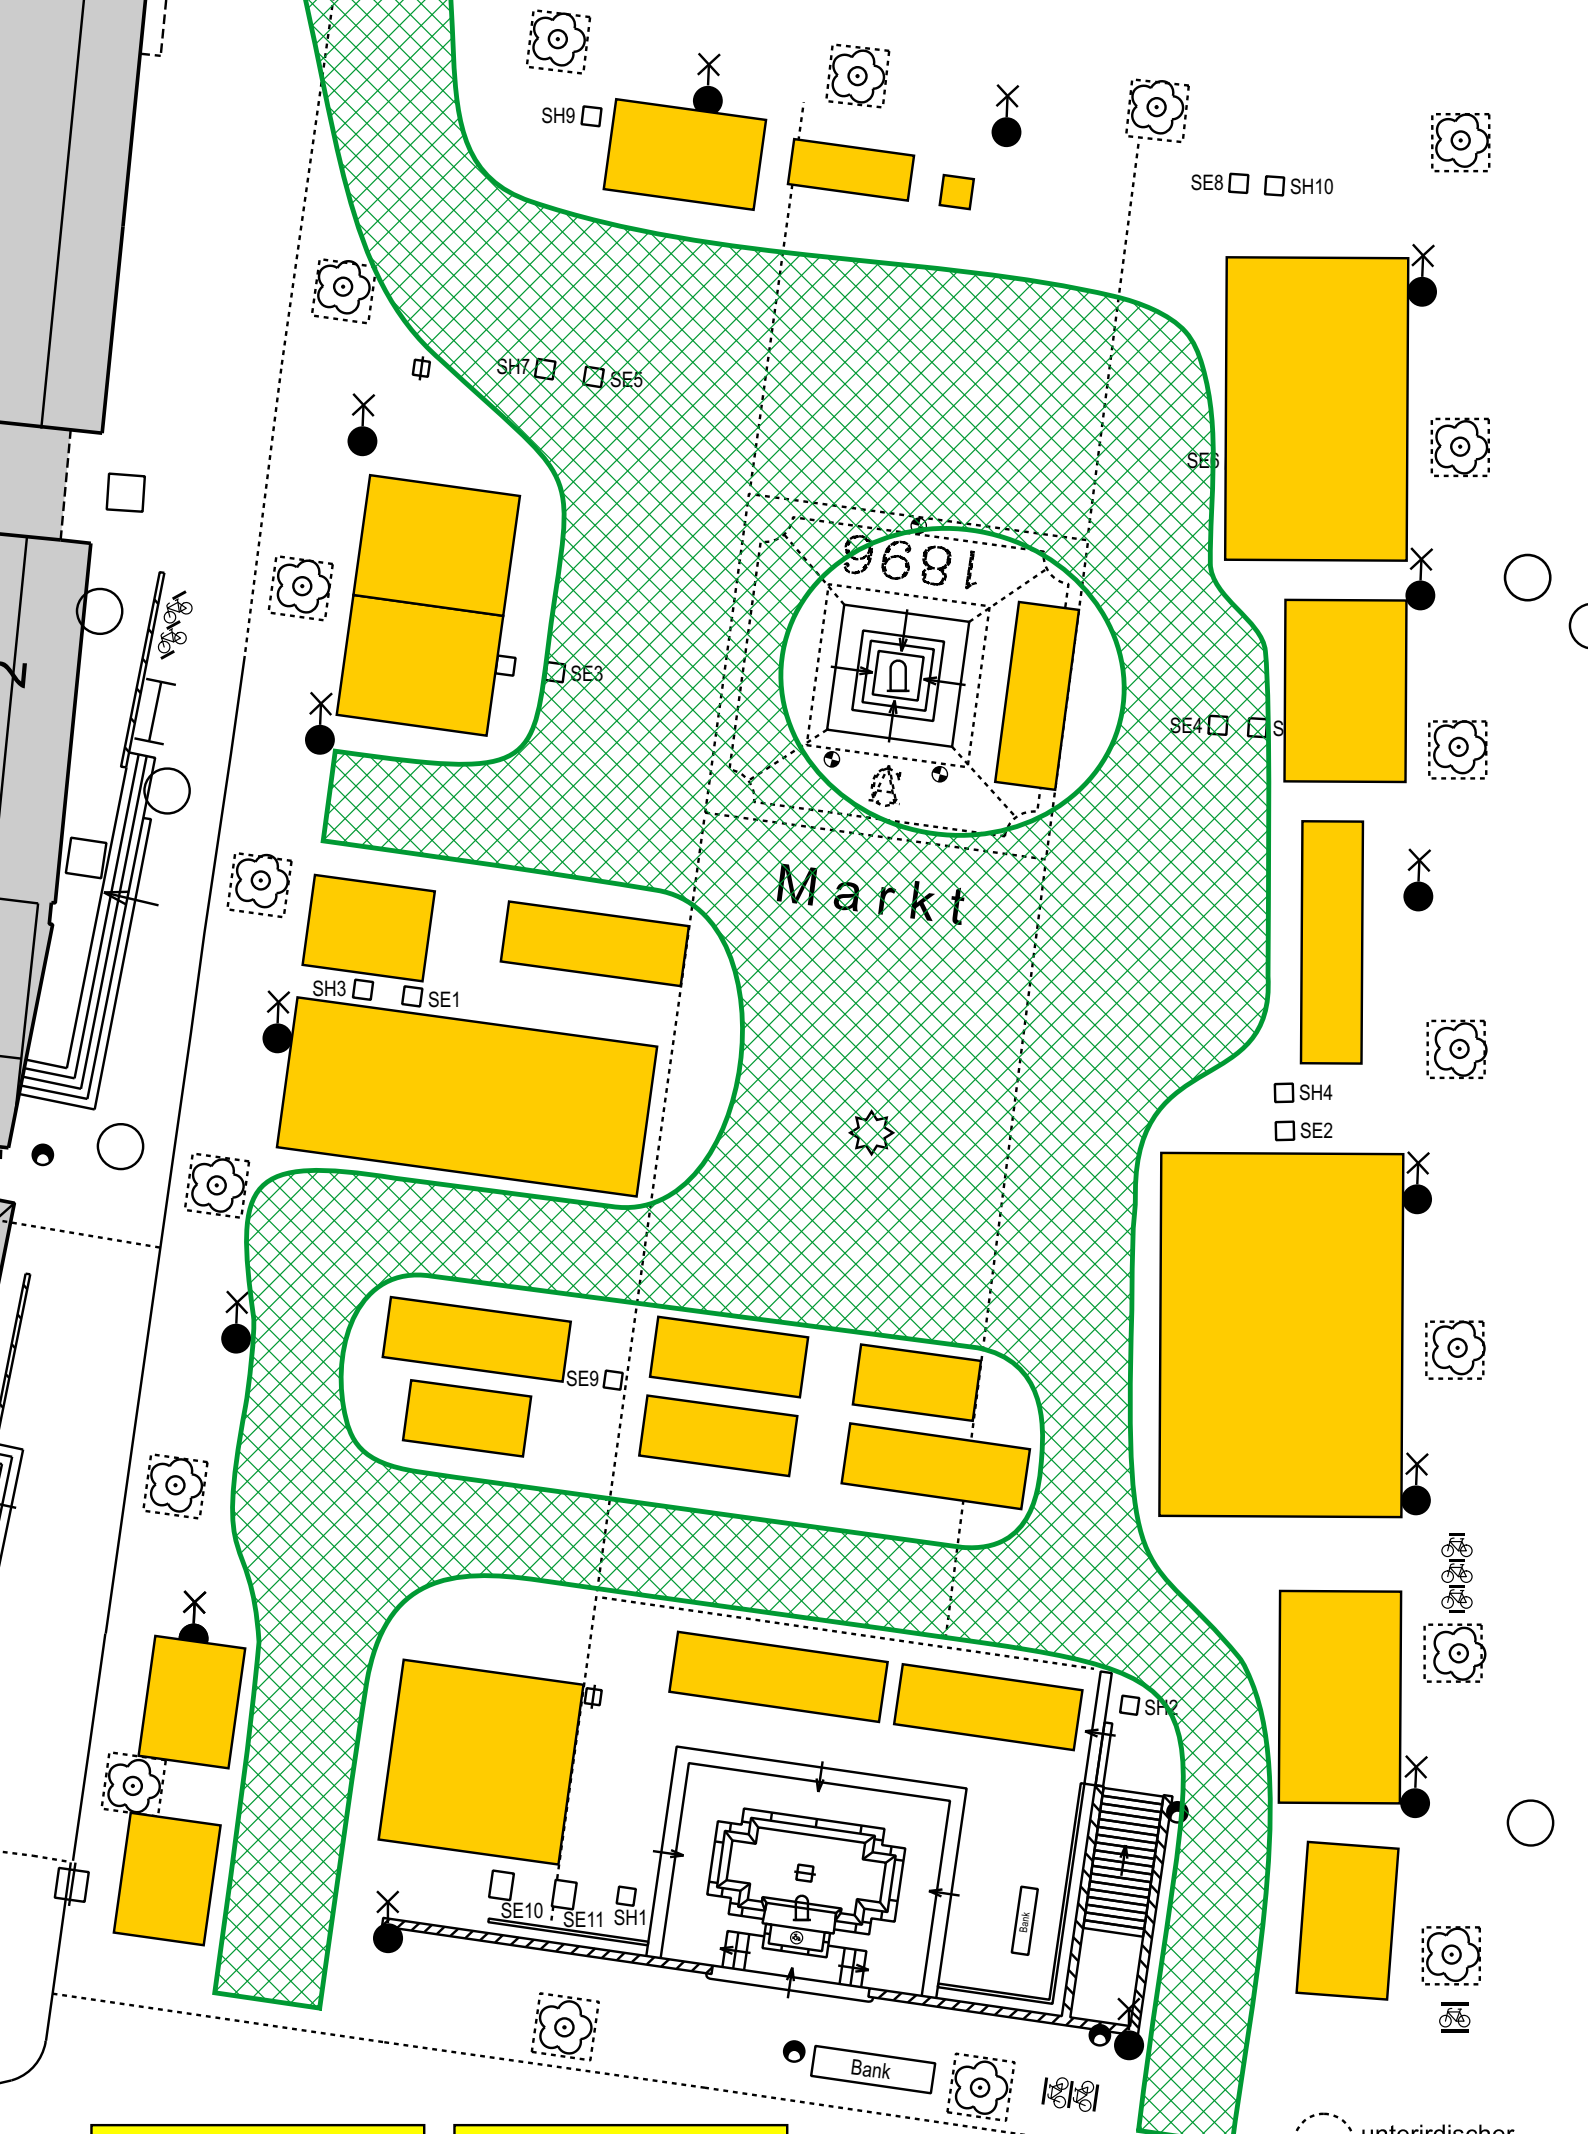

Wochenmarkt Dienstag

Maßstab 1:250

unterirdischer Brunnen

Wochenmarkt Dienstag

Maßstab 1:250

unterirdischer Brunnen

Wochenmarkt Donnerstag

Maßstab 1:250

unterirdischer Brunnen

Wochenmarkt Freitag

Maßstab 1:250

unterirdischer Brunnen

Wochenmarkt Freitag

Maßstab 1:250

unterirdischer Brunnen

Wochenmarkt Sonnabend

Maßstab 1:250

erirdischer innen