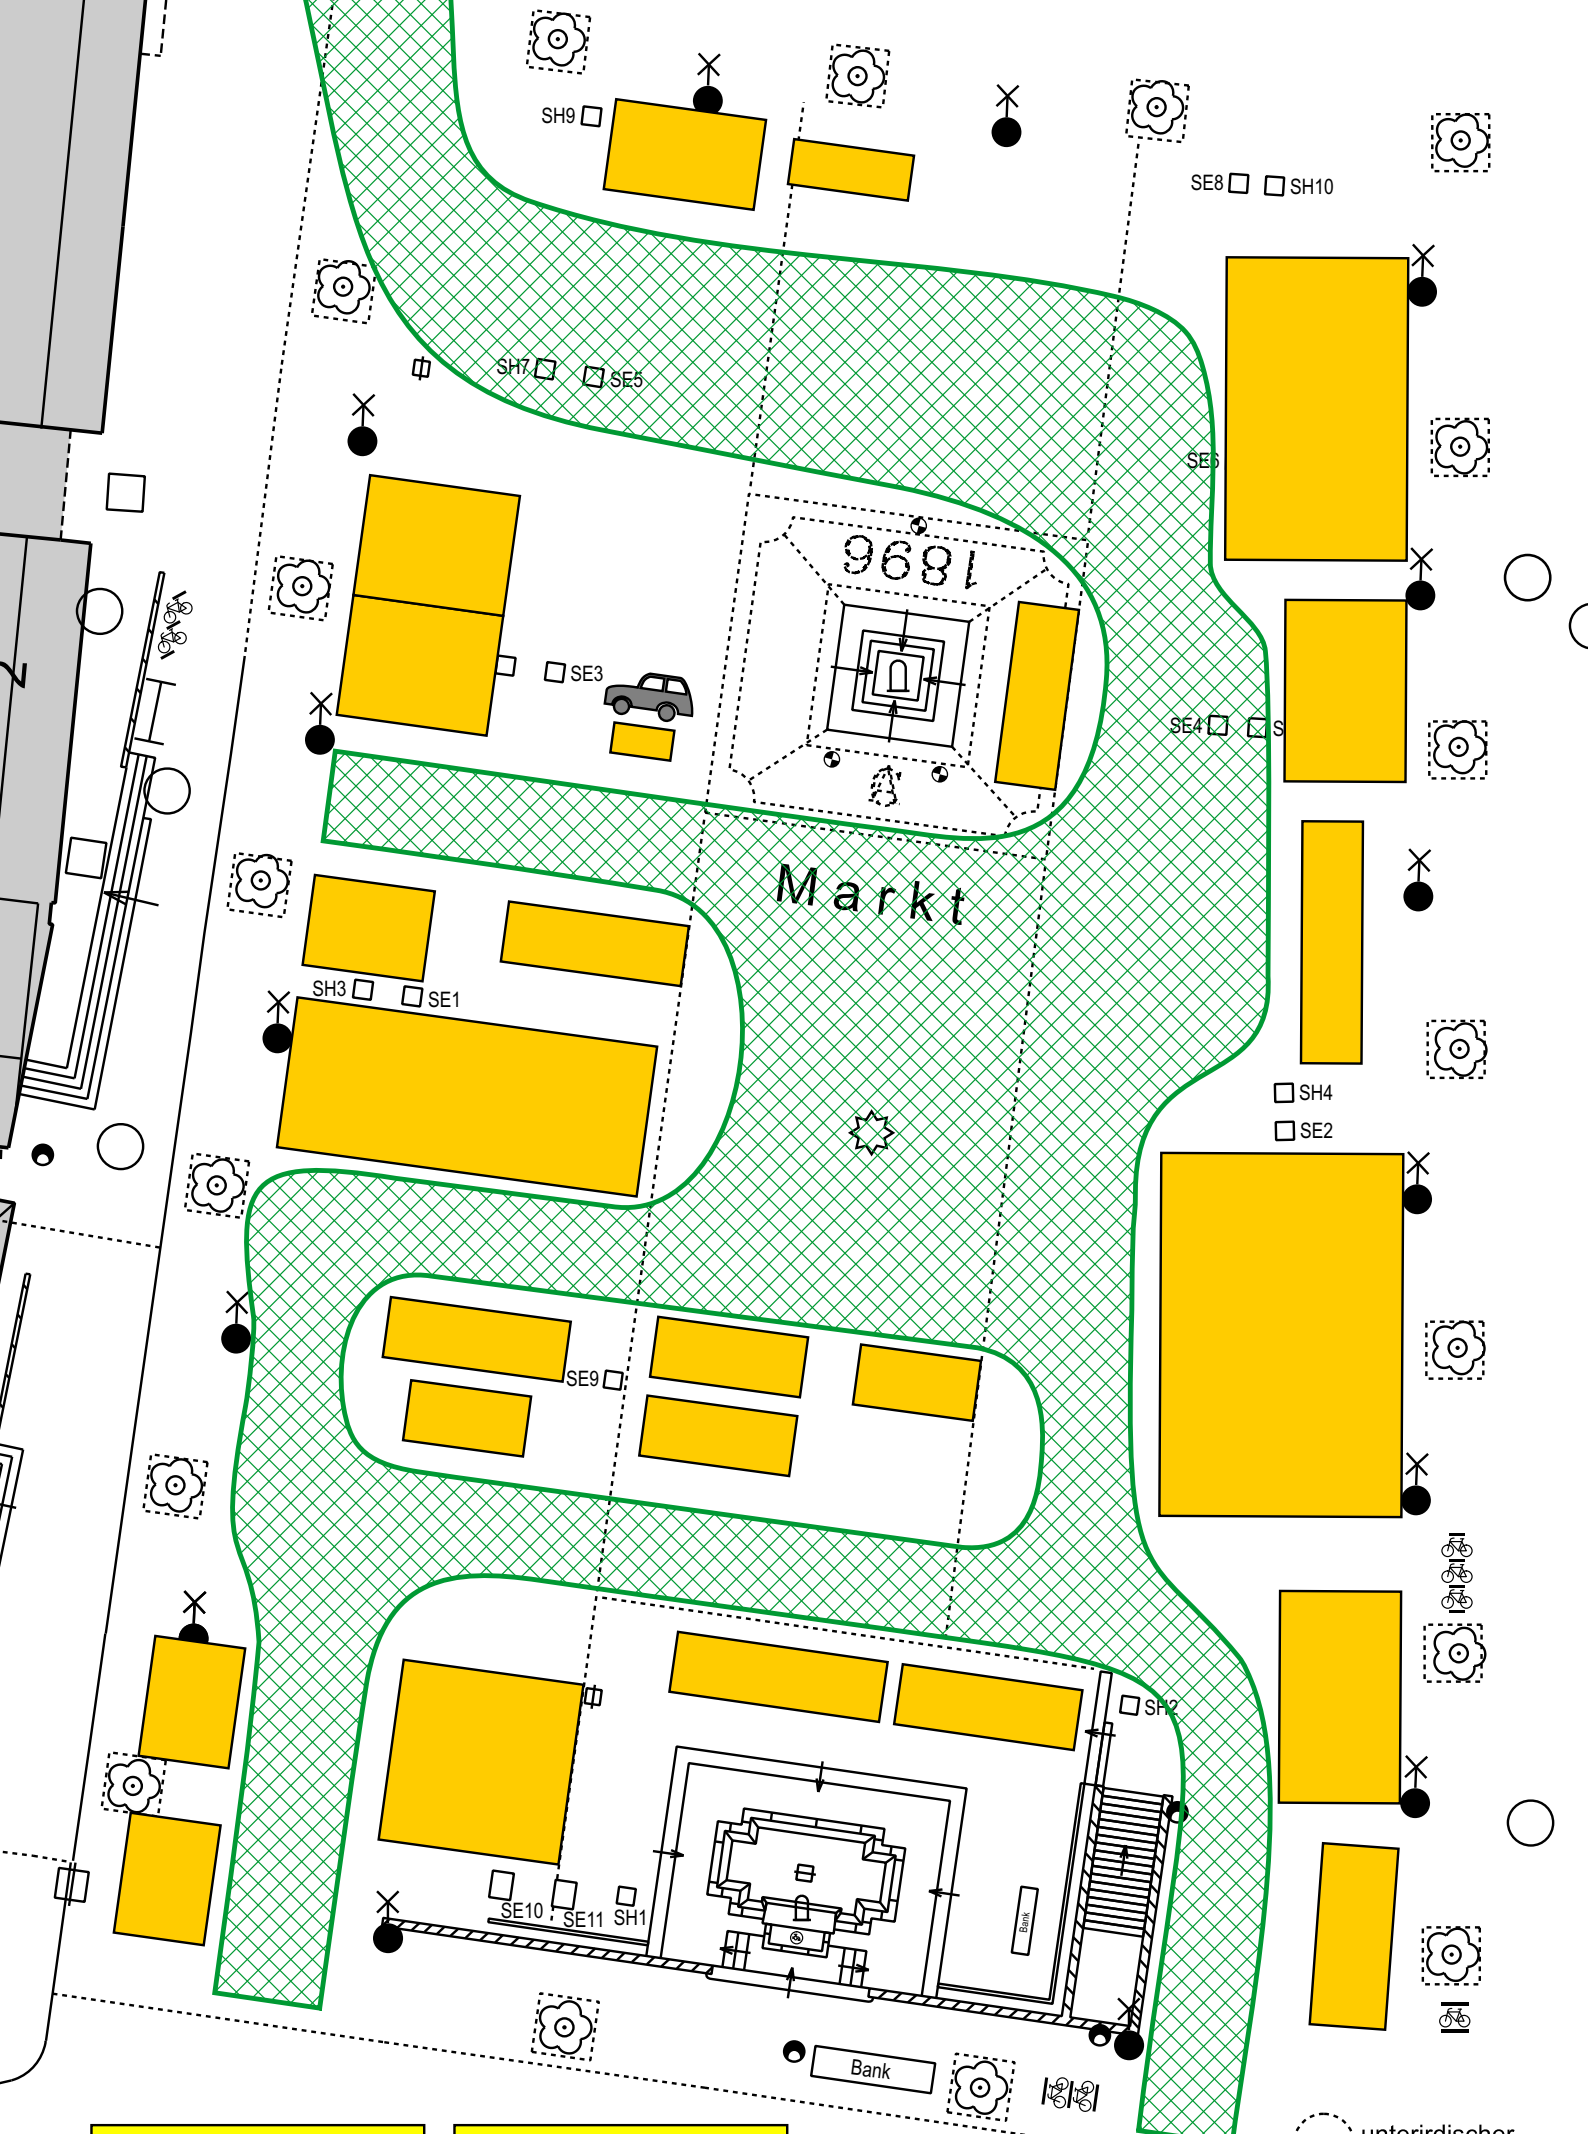

Wochenmarkt Dienstag

Maßstab 1:250

unterirdischer Brunnen

Wochenmarkt Dienstag

Maßstab 1:250

unterirdischer Brunnen

Wochenmarkt Donnerstag

Maßstab 1:250

unterirdischer Brunnen

Wochenmarkt Freitag

Maßstab 1:250

unterirdischer Brunnen

Wochenmarkt Freitag

Maßstab 1:250

unterirdischer Brunnen

Wochenmarkt Sonnabend

Maßstab 1:250

erirdischer innen